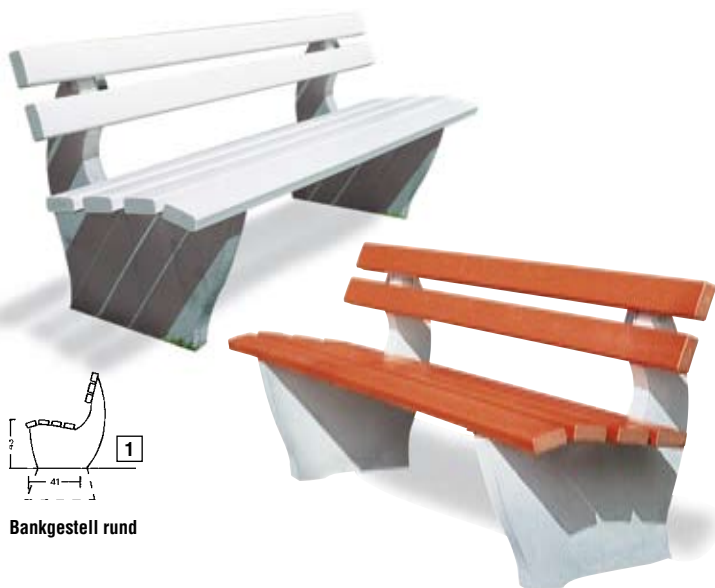

2er-Sitz

4er-Sitz

1

3er-Sitz

4er-Sitz

2

Kunststoff-Bänke

Sitz und Rückenlatten aus PVC 50 x 30 mm, FüÙe aus Polypropylen. Elegante Form, sehr stabil, wetterfest, UV-beständig und wartungsfrei. Sitz und Rückenlehne vormontiert, leichte Endmontage.

Bankgestell rund

Bankgestell eckig

Ortsfeste Bänke und Tische

in gefälligen modischen Formen, auch zum Aufstellen in unebenem Gelände. Für dauerhaften Einsatz und Nutzung im Freien unter härtesten Witterungsbedingungen. Lange Lebensdauer durch höchste Qualitätsanforderungen an Material und Verarbeitung. Schwere BetonfüÙe zum Eingraben oder Einbetonieren. Wahlweise mit PVC-Latten mit Holz- oder Stahleinlage, Recycling-Latten aus PVC-freien Plastikabfällen, lasierten kesseldruckimprägnierten, nordischen Fichtenholz-Latten oder lasierten oder lackierten Hartholz (Kambala)-Latten. Lackierung in allen Standard-RAL-Farben, Farbtabelle siehe Seite 981. Die Recycling-Latten haben eine besonders glatte und leicht gewölbte Oberfläche für eine anatomisch günstige Sitzform. Zerlegte Lieferung, einfache Montage.

MaÙe: Bank: Länge 2000 mm, Sitzhöhe 430 mm, Rückenlehne H 760 mm
Tisch: Länge 1500 mm, Breite 640 mm, Höhe 720 mm.

		[1] Bank	[2] Bank	[3] Tisch (6 Latten)
PVC-Leiste mit Holzeinlage (3 Rückenlatten)	hell-elfenbein	400 443	400 447	400 451
	rot	400 444	400 448	400 452
	grau	400 445	400 449	400 453
	grün	400 446	400 450	400 454
	braun	505 473	505 474	505 475
		---	---	---
PVC-Leiste mit Stahleinlage (2 Rückenlatten)	hell-elfenbein	400 455	400 459	400 464
	rot	400 456	400 460	400 465
	grau	400 457	400 462	400 466
	grün	400 458	400 463	400 467
	braun	505 476	505 477	505 478
		---	---	---
Recycling-Latten (2 Rückenlatten)	weiß	400 468	400 473	400 477
	braun	400 469	400 474	400 478
	grün	400 471	400 476	400 480
		---	---	---
Fichte (3 Rückenlatten)	lasier	400 481	400 482	400 484
		---	---	---
Kambala (3 Rückenlatten)	lasier	400 485	400 487	400 489
	lackiert	400 486	400 488	400 490
		---	---	---