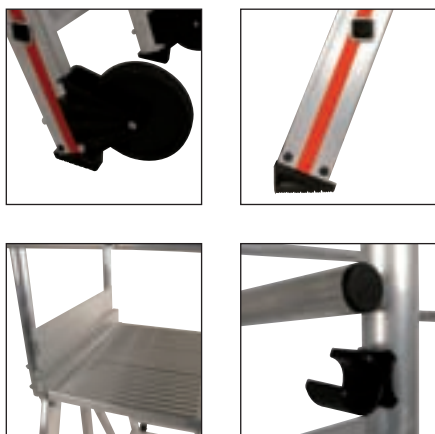

PRODUKTE FÜR SPEZIELLE ANWENDUNGEN PLATTFORMLEITERN FÜR VERSCHALUNG

Arbeitsplattform kurz 8085

- Beidseitig begehbare Arbeitsplattform mit Geländer.
- Manuelle, klemmbare Verriegelungstreben.
- Lieferbar mit kurzer Plattform (400 x 550 mm) und langer Plattform (400 x 1200 mm).
- Seitliche einklappbare Traversen.
- Maximale Belastbarkeit = 150 kg.

Der Versand erfolgt in einzelnen Baugruppen die zur Montage vorbereitet sind.

**5 Jahre
Garantie!**

Type/Stufenzahl	8085/03	8085/04	8085/05	8085/06	8085/07
Holm ca. mm	71	71	71	71	71
senkr. Gesamthöhe ca. m	1,70	1,90	2,15	2,40	2,60
senkr. Höhe bis Plattform ca. m	0,70	0,90	1,15	1,40	1,60
Reichhöhe ca. m	2,70	2,90	3,15	3,40	3,60
Breite ca. m	1,25	1,45	1,63	1,92	2,01
Schrittlänge ca. m	1,05	1,25	1,45	1,60	1,80
Gewicht ca. kg	19,9	21,7	24,7	26,7	29,3
EAN-Code	4019502337411	4019502337428	4019502337435	4019502337442	4019502337459
Best.-Nr.	808503	808504	808505	808506	808507

G

Arbeitsplattform lang 8087

- Arbeitsplattform lang 400 x 1200 mm
- Der Versand erfolgt in einzelnen Baugruppen die zur Montage vorbereitet sind.

Type/Stufenzahl	8087/03	8087/04	8087/05	8087/06	8087/07
Holm ca. mm	71	71	71	71	71
senkr. Gesamthöhe ca. m	1,70	1,90	2,15	2,40	2,60
senkr. Höhe bis Plattform ca. m	0,70	0,90	1,15	1,40	1,60
Reichhöhe ca. m	2,70	2,90	3,15	3,40	3,60
Breite ca. m	1,25	1,45	1,63	1,92	2,01
Schrittlänge ca. m	1,70	1,90	2,10	2,30	2,45
EAN-Code	4019502340664	4019502340671	4019502340688	4019502340695	4019502340701
Best.-Nr.	808703	808704	808705	808706	808707
Preis ohne MwSt. €	auf Anfrage	auf Anfrage	auf Anfrage	auf Anfrage	auf Anfrage