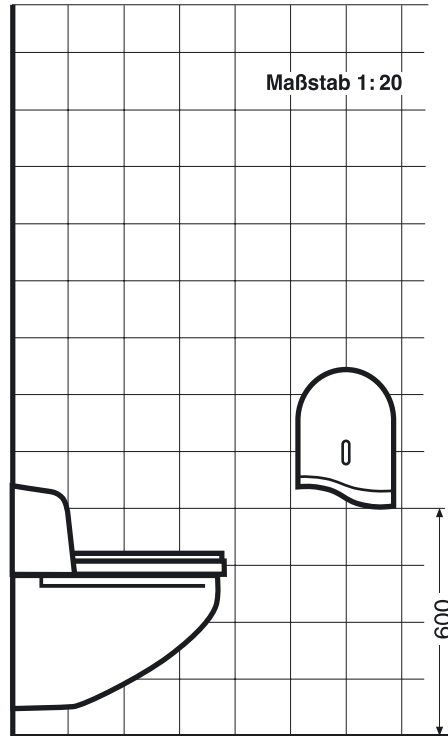

## Toilettenpapierspender BestSuperroll

Wirtschaftliche restlose Nutzung der Großrollen bei gesicherter Versorgung mit Toilettenpapier durch die integrierte Reserverolle. Spürbar geringerer Wartungsaufwand. Das Design korrespondiert mit BestCleanseat und den Handtuch- und Seifenspendern der CWS BestLine.

### Textvorschlag für Ausschreibungen:

... Stück Toilettenpapierspender für 380/400 m-Großrollen mit Restrollen-Reserve-Funktion für unterbrechungsfreie Papierversorgung. Gehäuse Kunststoff weiß mit blau-transparenter Blende, mit Sichtfenster als Füllstandskontrolle. Rollenbremsen und Abrisskanten mit stumpf geformter Zahnung. Zylinderschloss. Komplett einschließlich Erstfüllung 1 Großrolle „Tissue“, 2-lagig 380 m\* und Befestigungsmaterial, liefern und montieren.