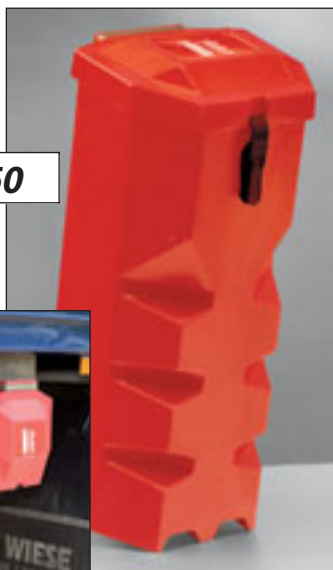

Feuerlöscher-Schutzhaube zur Wandmontage

- für den Innen- und Außenbereich
- Haubenoberteil glasklar, stoß-, witterungs- und temperaturbeständig (- 20° bis + 60°)
- aus Polyethylen (PE)
- zum Einstellen von Feuerlöschern

lieferbar in 2 Größen:

für 6-kg-Feuerlöscher,
Bestell-Nr. 116-166-60, € 59,-

für 12-kg-Feuerlöscher,
Bestell-Nr. 116-167-60, € 69,50

Zubehör:

- Halterung zur Befestigung der 6-kg Löscher in der Schutzhaube, Bestell-Nr. 126-502-60, € 39,50

ab 59,-

ab 62,50

Feuerlöscherschränke

zur Wandmontage

aus Stahl, für Feuerlöscher von 6 bis 12 kg

- mit Hinweisschild „Feuerlöschgerät“ gemäß VBG 125
- wahlweise mit Drehverschluss (für den Innenbereich), mit Griffmuschel oder Zylinderschloss und Notschlüsselfach für Montage im Außenbereich

Typ	Innen	Außen
Maße außen B x T x H (mm)	300 x 220 x 760	340 x 230 x 760
Bestell-Nr. mit Griffmuschel	--	123-592-60
Preis € / St.	--	73,-
Bestell-Nr. mit Drehverschluss	123-593-60	--
Preis € / St.	62,50	--
Bestell-Nr. mit Zylinderschloss	123-594-60	123-595-60
Preis € / St.	73,-	83,-

Feuerlöscherschränke zur Wand- und LKW-Montage

Die Feuerlöscherschränke aus Polyethylen (PE) sind leicht und robust, chemikalienbeständig und weisen eine höhere Schlagfestigkeit auf als vergleichbare Schränke aus GFK.

Typ TL

- für die LKW- und Anhängermontage geeignet
- Gehäuse, Scharnier, Verschlussbügel und Sicherungsstift aus Kunststoff
- im Inneren mit Federband zur Fixierung des Feuerlöschers
- Montageerleichterung durch flache Rückseite
- Höhe des Feuerlöschers für Typ TL 65: max. 600 mm

ab 62,50

Feuerlöscherschrank Typ TL

Typ FL