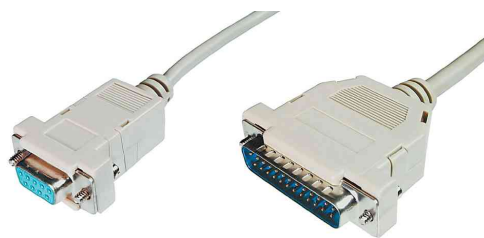

AT-Verbindungskabel

- Belegung: 1-8 / 2-3 / 3-2 / 4-20 / 5-7 / 6-6 / 7-4 / 8-5 / 9-22

AT-Verbindungskabel

Produkt	Ausführung	Länge	Bestell- Nummer
AT-Verbindungskabel	9 Pol Sub-D Kupplung - 25 Pol Sub-D Stecker	0,25 m	11000801
		2,00 m	11000802
		3,00 m	11000803