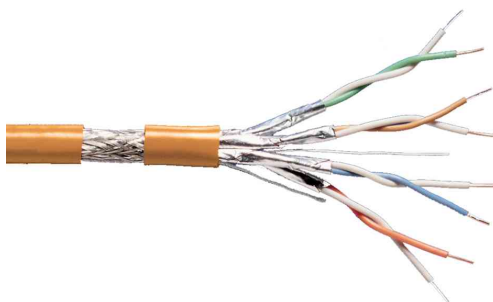

Installationskabel Kat. 7, S/FTP

• 1000 MHz maximale Übertragungsfrequenz • für die strukturierte Gebäudeverkabelung • geeignet für die Übertragung von digitalen und analogen Datensignalen • Aussenmantel LSOH in orange (RAL 2000) • simplex (4 x 2 Adern) oder duplex (2 x 4 x 2 Adern) Ausführung • Kabel entspricht ISO/IEC 11801, IEC 61156-5, EN 50173-1, ISO/IEC 11801:2002, EN 50288-4-1 und IEC 61156-7 • AWG23 Adernquerschnitt • 8 isolierte Leitern, verdreht zu 4 Paaren (blau-weiss, orange-weiss, grün-weiss, braun-weiss als Farbcode) • halogenfrei • verzinnnte Kupfergeflechschirmung • 100 m Ausführung auf einem Ring, 500 m Versionen auf Kabeltrommel aus Holz

Installationskabel Kat.7, simplex

Ausführung	Material	Farbe	Länge	Hersteller-Nummer	Bestell-Nummer
Duplexkabel Kat.7, S/FTP, 2 x 4 x 2 x AWG23	halogenfrei (FRNC/LSOH)	orange	500 m	DK-1741-VH-D-5	11002739
Simplexkabel Kat.7, S/FTP, 4 x 2 x AWG23	halogenfrei (FRNC/LSOH)	orange	100 m	DK-1741-VH-1	11002738
		orange	500 m	DK-1741-VH-5	11002522