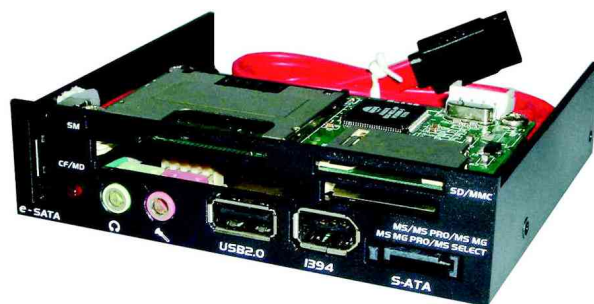

LogiLink®

3,5" Frontpanel Multifunktion mit Cardreader

• für den Einbau in den 3,5" Schacht des PC Gehäuse • kompatibel zu allen Desktop, AT und ATX Gehäuse • 1 x Cardreader 55in1, 1 x USB A, 2 x 3,5 mm Audio (Mikrofon-In und Audio-Out), 1 x SATA, 1 x eSATA Anschlüsse und 1 x IEEE 1394 6 Pol FireWire Anschlüsse • Kunststoff-Front und Aluminiumgehäuse in schwarz, lackiert • Maße: (B)90 x (T)100 x (H)25 mm • Lieferumfang: Frontpanel, Schraubensatz zum Einbau des Gerätes, Slotblech zum Durchführen der hinteren Anschlüsse ins PC Innere, Kurzanleitung auf CD

Anwendungsbeispiele:

- Zum Frontanschluss weiterer Peripheriegeräte
- Zum Einlesen von Speicherkarten und USB Sticks
- Zum Anschluss von VoIP Komponenten

Für wen geeignet:

- Jeder PC Anwender, der gut zugängliche zusätzliche Schnittstellen benötigt

3,5" Frontpanel Multifunktion (UA0035)

Produkt	Ausführung	Hersteller- Nummer	Bestell- Nummer
3,5" Frontpanel Multifunktion	1 x Cardreader, 1 x USB, 2 x Audio, 2 x SATA, 1 x FireWire	UA0035	11111620