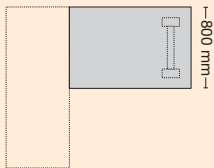

Breite mm
Plattenausführung

1000

1250

1500

1750

2000

Melamin lichtgrau 22 mm	AU 0051	€ 137,-	AU 0061	€ 149,-	AU 0071	€ 176,-	AU 0081	€ 189,-	AU 0091	€ 199,-
Kunststoff lichtgrau 22 mm	AU 0057	€ 176,-	AU 0067	€ 191,-	AU 0077	€ 226,-	AU 0087	€ 238,-	AU 0097	€ 266,-
PVC Dekor weißgrau 22 mm	AU 0059	€ 178,-	AU 0069	€ 194,-	AU 0079	€ 228,-	AU 0089	€ 241,-	AU 0099	€ 272,-
Linoleum lichtgrau 22 mm	AU 0052	€ 196,-	AU 0062	€ 212,-	AU 0072	€ 245,-	AU 0082	€ 274,-	AU 0092	€ 302,-
Multiplex natur 22 mm	AU 0055	€ 191,-	AU 0065	€ 221,-	AU 0075	€ 262,-	AU 0085	€ 295,-	AU 0095	€ 323,-

Unterbauten auf Anfrage

3 Volleck mit Stützfuß

Für Tischtiefe mm
Plattenausführung

600

800

1000

Melamin lichtgrau 22 mm	AU 0001	€ 113,-	AU 0011	€ 129,-	AU 0021	€ 152,-
Kunststoff lichtgrau 22 mm	AU 0007	€ 137,-	AU 0017	€ 153,-	AU 0027	€ 178,-
PVC Dekor weißgrau 22 mm	AU 0009	€ 148,-	AU 0019	€ 167,-	AU 0029	€ 186,-
Linoleum lichtgrau 22 mm	AU 0002	€ 153,-	AU 0012	€ 175,-	AU 0022	€ 223,-
Multiplex natur 22 mm	AU 0005	€ 168,-	AU 0015	€ 188,-	AU 0025	€ 237,-