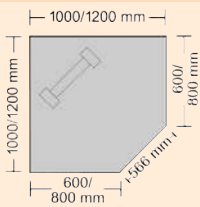

1 Fünfeck mit Stützfußrahmen

Für Tischtiefe mm
Plattenausführung

600

800

Melamin lichtgrau 22 mm	AU 0031	€ 232,-	AU 0041	€ 261,-
Kunststoff lichtgrau 22 mm	AU 0037	€ 277,-	AU 0047	€ 311,-
PVC Dekor weißgrau 22 mm	AU 0039	€ 299,-	AU 0049	€ 334,-
Linoleum lichtgrau 22 mm	AU 0032	€ 314,-	AU 0042	€ 352,-
Multiplex natur 22 mm	AU 0035	€ 337,-	AU 0045	€ 376,-

Option: Allseits gefaste Kante bei Tischplatte Multiplex natur. Falls gewünscht die jeweilige Bestell-Nr. mit einem G ergänzen.
Beispiel: AUG 0055 Aufpreis € 12,-