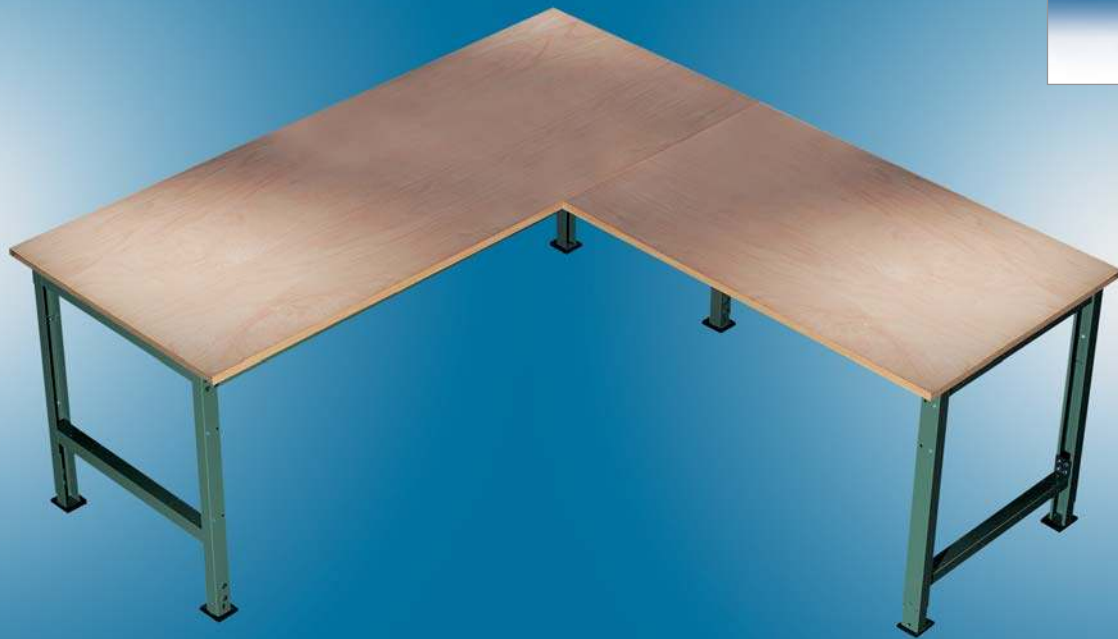

Verkettungselemente für UNIVERSAL STANDARD und UNIVERSAL SPEZIAL
optimale Raumausnutzung

Step

1

2

Kombination mit Anbauwertisch

Betrieb

1 Fünfeck mit Stützfußrahmen

Für Tischtiefe mm
Plattenausführung

Option: Allseits gefaste Kante bei Tischplatte Multiplex natur. Falls gewünscht die jeweilige Bestell-Nr. mit einem G ergänzen.
Beispiel: AUG 0055 Aufpreis € 12,-

2 Anbautisch mit Stützfußrahmen
Tischtiefe 800 mm
Tragkraft 300 kg

Unterbauten auf Anfrage

3 Volleck mit Stützfuß

Für Tischtiefe mm
Plattenausführung

600

800

1000

Melamin lichtgrau 22 mm	AU 0001	€ 113,-	AU 0011	€ 129,-	AU 0021	€ 152,-
Kunststoff lichtgrau 22 mm	AU 0007	€ 137,-	AU 0017	€ 153,-	AU 0027	€ 178,-
PVC Dekor weißgrau 22 mm	AU 0009	€ 148,-	AU 0019	€ 167,-	AU 0029	€ 186,-
Linoleum lichtgrau 22 mm	AU 0002	€ 153,-	AU 0012	€ 175,-	AU 0022	€ 223,-
Multiplex natur 22 mm	AU 0005	€ 168,-	AU 0015	€ 188,-	AU 0025	€ 237,-

Kombination mit Volleckplatte