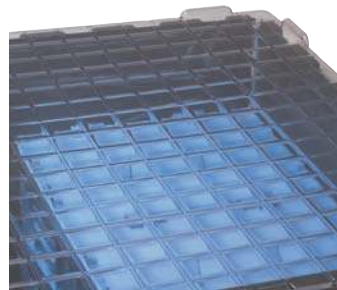

## 15 Paletten-Aufsatzrahmen aus ABS-Kunststoff

Diagonal- oder parallel faltbar

- Robuste Mehrwegverpackung, 20 mm stark mit verzinkten Scharnieren
- Wirtschaftlich, individuell, zum Leertransport faltbar

Zubehör

- Auflagedeckel aus transparentem ABS-Material, schwarz
- Unterteilungs-Set, ordnet das Transportgut und optimiert die Palettennutzung
- Stapelecken aus gelbem ABS-Kunststoff, zur Stapelung von Paletten auf Aufsatzrahmen

Lieferung in Verpackungseinheiten

Rahmen für Paletten-Format mm	400x600	600x800	800x1200	1000x1200
Höhe mm	200	200	200	200
Gewicht pro Rahmen kg	3,5	4,0	5,5	6,0
Mit 4 Scharnieren, diagonal faltbar VE = 2 Stück €/VE	PA 0441 79,-	PA 0442 82,-	PA 0443 105,10	PA 0445 126,70
Mit 6 Scharnieren, parallel faltbar VE = 2 Stück €/VE	–	PA 0444 131,30	PA 0446 147,80	–
Auflagedeckel	Auf Anfrage	Auf Anfrage	PA 0453 33,20	PA 0454 0,-
Unterteilungs-Set	–	–	PA 0455 0,-	PA 0456 0,-
1 Längs- und 3 Querteiler €/Stück	–	–	–	–
Stapelecken aus ABS-Kunststoff VE 4 Stück €/VE	–	PA 0457 0,-	–	–

Unterteilungsset

10

11

12

14

15

Abbildung entspricht nicht dem Angebot

Abbildung fehlt