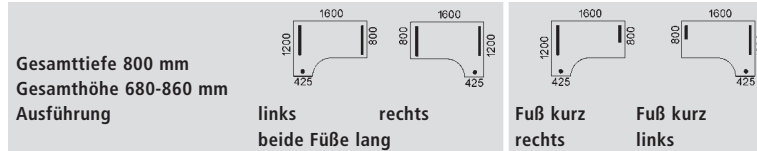

BOGEN-ARBEITSTISCHE 425

Speziell geeignet für Arbeiten wenn Unterlagen schnell zur Hand sein müssen. Als Einzeltisch oder verkettbar und in Verbindung mit Componenta-Beistell-Schränken und Regalen. Ausführung wie Freiform-Arbeitstische.

Platten	Gestell				
lichtgrau	anthrazit	GL 3191	GL 3192	GL 3193	GL 3194
ahorn	alusilber	GL 3591	GL 3592	GL 3593	GL 3594
nussbaum	weiß	GL 3291	GL 3292	GL 3293	GL 3294
buche hell	anthrazit	GL 3891	GL 3892	GL 3893	GL 3894
€		489,-	489,-	489,-	489,-

Sichrückwand	
	alusilber GL 3023
	anthrazit GL 3123
	weiß GL 3223
€	175,-