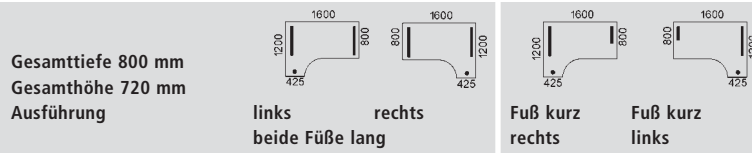

BOGEN-ARBEITSTISCHE 425

Speziell geeignet für Arbeiten wenn Unterlagen schnell zur Hand sein müssen. Als Einzeltisch oder verkettbar und in Verbindung mit COMPONENTA-Beistell-Schränken und Regalen. Ausführung wie Freiform-Arbeitstische.

Platten	Gestell				
lichtgrau	aluminium	GL 0091	GL 0092	GL 0093	GL 0094
lichtgrau	anthrazit	GL 0191	GL 0192	GL 0193	GL 0194
ahorn	aluminium	GL 0591	GL 0592	GL 0593	GL 0594
buche hell	aluminium	GL 0791	GL 0792	GL 0793	GL 0794
€		459,-	459,-	459,-	459,-

Sichrückwand	
aluminium	GL 0023
anthrazit	GL 0123
€	175,-