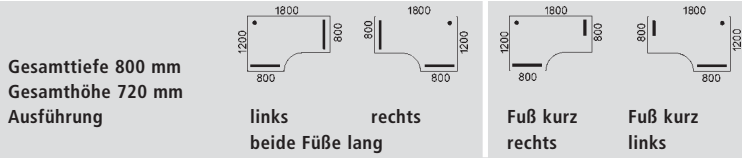

Bogen- Arbeitstisch
Ausführung wie Einzel-Arbeitstische

BOGEN-ARBEITSTISCHE 800

Speziell geeignet für Arbeiten mit viel Platzbedarf. Als Einzeltisch oder verkettbar. Ausführung wie Freiform-Arbeitstische.

Platten	Gestell				
lichtgrau	aluminium	GL 0081	GL 0082	GL 0083	GL 0084
lichtgrau	anthrazit	GL 0181	GL 0182	GL 0183	GL 0184
ahorn	aluminium	GL 0581	GL 0582	GL 0583	GL 0584
buche hell	aluminium	GL 0781	GL 0782	GL 0783	GL 0784
€		488,-	488,-	488,-	488,-