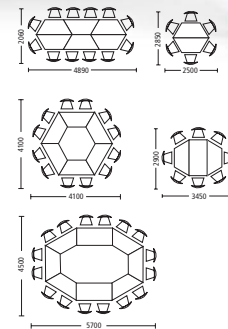

Universelles Tischprogramm

mit einer Vielzahl von Variations- und Farbmöglichkeiten

uniTable Colors

Für Kantine, Sozialraum,
als Konferenzmöbel
oder als Beistellmöbel.
10 Gestellfarben und
3 Dekorfarben
preisgleich zur Wahl.

25 mm starke Tischplatte

- Melaminbeschichtung mit stoßfestem Kunststoff-Umleimer.
- Vierkant-Stahlrohr-Gestell, Rahmen 40x25 mm, Füße 30x30 mm, mit gerundeten Außenkanten, pulverbeschichtet.
- Bodengleiter mit Höhenausgleich.
- Tischhöhe 720 mm.

KRIEG
graugrün
HF 0001

resedagrün
RAL 6011

lichtgrau
RAL 7035

lichtblau
RAL 5012

rubinrot
RAL 3003

wasserblau
RAL 5021

schwarz
RAL 9005

rotorange
RAL 2001

brilliantblau
RAL 5007

aluminium
ähnlich
RAL 9006

10 Farben
preisgleich!
Bitte jede
Bestell-Nr.
mit Farb-Nr.
ergänzen.

Dekorbeispiele Wunschfarbe

Bei Bestellung der Wunschfarbe bitte für Gestell jeweils Farb-Nr. vermerken, z.B.OM 2201(Quadratisch mit lichtgrauer Platte), Gestell lichtgrau: OM 2201.7035

5
5 Jahre
Garantie!

Wählen Sie aus dem Sofortlieferprogramm

Ausführung	Quadratisch	Rechteckisch	Rechteckisch	Rechteckisch	Trapezisch
BxT mm	800x800	1200x800	1600x800	1400x700	1400x700x606
Platte / Gestell	Vierkant				
lichtgrau/lichtgrau	OM 2301	OM 2311	OM 2321	OM 2361	OM 2371
Buche hell/schwarz	OM 2304	OM 2314	OM 2324	OM 2364	OM 2374
Ahorn/aluminium	OM 2302	OM 2312	OM 2322	OM 2362	OM 2372
€	106,-	136,-	169,-	156,-	207,-

Bestimmen Sie Ihre Wunschfarbe (Bitte die Bestellnummer mit der Farbnummer ergänzen)