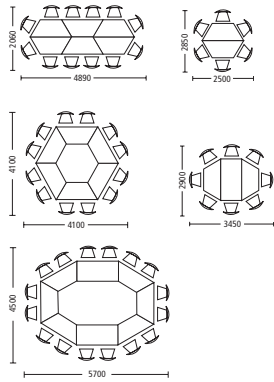

Mehrzweck-Tische

mit Rund-Stahlrohr-Gestell

Für eine Vielzahl von Aufstell- und Variationsmöglichkeiten.

25 mm starke Tischplatte

Melaminbeschichtung mit stoßfestem Kunststoff-Umleimer.

- Rund-Stahlrohr-Gestell, Rahmen 40x20 mm,
- Füße 38 mm Ø, pulverbeschichtet oder glanz-verchromt.
- Bodengleiter mit Höhenausgleich.
- Tischhöhe 720 mm

Ausführung BxT mm Platte/Gestell	Quadratisch 800x800			Rechteckisch 1200x800			Rechteckisch 1600x800		
	schwarz	lichtgrau	chrom	schwarz	lichtgrau	chrom	schwarz	lichtgrau	chrom
weiß	OM 2080	OM 2083	OM 2086	OM 2089	OM 2092	OM 2095	OM 2098	OM 2101	OM 2104
lichtgrau	OM 2081	OM 2084	OM 2087	OM 2090	OM 2093	OM 2096	OM 2099	OM 2102	OM 2105
Buche hell	OM 2471	OM 2472	OM 2473	OM 2474	OM 2475	OM 2476	OM 2477	OM 2478	OM 2479
€	142,-	142,-	152,-	152,-	152,-	176,-	207,-	207,-	231,-

Ausführung BxT mm Platte/Gestell	Trapeztisch 1600x800x693			Rechteckisch 1400x700			Trapeztisch 1400x700x606		
	schwarz	lichtgrau	chrom	schwarz	lichtgrau	chrom	schwarz	lichtgrau	chrom
weiß	OM 2107	OM 2110	OM 2113	OM 2116	OM 2119	OM 2122	OM 2125	OM 2128	OM 2131
lichtgrau	OM 2108	OM 2111	OM 2114	OM 2117	OM 2120	OM 2123	OM 2126	OM 2129	OM 2132
Buche hell	OM 2481	OM 2482	OM 2483	OM 2484	OM 2485	OM 2486	OM 2487	OM 2488	OM 2489
€	233,-	233,-	249,-	199,-	199,-	218,-	222,-	222,-	233,-