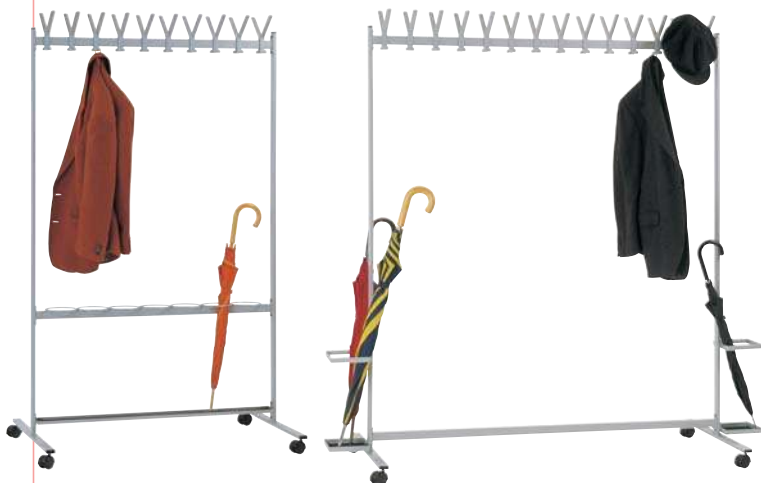

# Reihengarderobe – die kompakte Lösung

Für den Eingangsbereich

## 1 Klassische Reihengarderoben

aus Stahl pulverbeschichtet weiß/alu RAL 9006.

In 3 Breiten, mit oder ohne Schirmhalter. Mobil auf 4 Lenkrollen mit Feststellern.

HxT 1775x660 mm

Breite mm	1045	1045	1045	1445	1445	1845	1845
Hut-/Mantelhaken	Bügelrohr je 20	je 20	je 20	je 24	je 24	je 38	je 38
Schirmhalter	ohne	ohne	1	ohne	2	ohne	2
	GA 1121	GA 1122	GA 1123	GA 1124	GA 1125	GA 1126	GA 1127
€	135,-	179,-	205,-	211,-	243,-	268,-	317,-

## 2 Aluminium-Reihengarderoben

Rahmen aus unverwüstlichem Aluminium, silberfarben eloxiert. Mobil auf 4 Lenkrollen, davon 2 mit Feststellern. Ohne oder mit Schirmhalter, 9 Öffnungen und Tropfschale.

HxT 1700x500 mm

## 3 Design-Reihengarderoben

Stabile Rundstahlrohr-Konstruktion mit Hut- und Ablageböden pulverbeschichtet weiß/alu RAL 9006.

In 2 Breiten. Ohne oder mit schwarzen Garderobenbügeln. Ohne Schirmhalter.

HxT 1850x300 mm