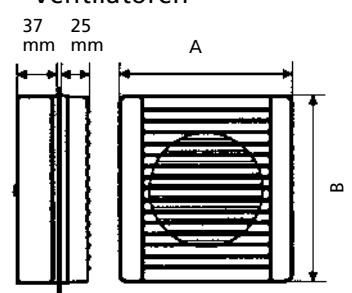

Fenster-Einbauset für Ventilator Trendline

Ventilator Trendline mit Verschluss

mit feststehendem Gitter

mit selbstschließenden Lamellen

	Ø 100 mm	Ø 125 mm	Ø 150 mm
Wechselstrom	AC 230 V / 50 Hz		
Drehzahl min ⁻¹	2050	1850	1300
Luftleistung m ³ /h	85	130	230
Leistungs-aufnahme Watt	11	15	29
Max. Förder-temperatur °C	40	40	40
Geräusch dB/A	44	46	50

- Für Einfach-, Doppel- und Verbundscheiben
- Scheibenausschnitt Ø 100, 125 und 150 mm
- Einbau nur in Verbindung mit Trendline-Ventilatoren

Art.-Nr. *	Ø mm	Ausführung	WG	Preis €
60400	3	100 Grundmodell	120	59,95
60410	2	100 mit automatischem Verschluss	120	79,65
60420	1	100 mit automatischem Verschluss und elektrischem Zeitrelais	120	102,20
60490	4	100 mit autom. Verschluss, elektrischem Zeitrelais und Kugellager (16 W)	120	113,65
60500	0	125 Grundmodell	120	74,00
60510	9	125 mit automatischem Verschluss	120	99,70
60520	8	125 mit automatischem Verschluss und elektrischem Zeitrelais	120	122,80
60600	7	150 Grundmodell	120	85,40
60610	6	150 mit automatischem Verschluss	120	113,65
60620	5	150 mit automatischem Verschluss und elektrischem Zeitrelais	120	136,80
60429	4	Ersatzrelais für 60420/60520/60620	120	21,70

Art.-Nr.	Ø mm	A/mm	B/mm	Scheibenausschnitt	Außenteil
60450	100	154	164	130 mm	Gitter
60455	100	154	164	130 mm	Lamellen
60457	125	175	185	155 mm	Lamellen
60458	150	200	230	185 mm	Lamellen

Art.-Nr. *	Ø mm	Ausführung	WG	Preis €
60450	8	100 Fenster-Einbauset	120	15,35
60455	3	100 Fenster-Einbauset mit Lamellen	120	16,85
60457	7	125 Fenster-Einbauset mit Lamellen	120	19,85
60458	4	150 Fenster-Einbauset mit Lamellen	120	21,50

Art.-Nr. *	Ø mm	A/mm	Farbe	WG	Preis €	
66715	2	150	194 x 194	grau	100	20,43
66720	6	200	245 x 245	grau	100	54,41
66725	1	250	295 x 295	grau	100	58,07
66730	5	300	345 x 345	grau	100	61,02
66735	0	350	395 x 395	grau	100	68,29
66740	4	400	457 x 457	grau	100	75,17
66745	9	450	500 x 500	grau	100	98,77