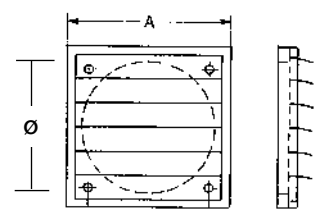

Art.-Nr.	Ø mm	A/mm	B/mm	Scheibenausschnitt	Außenteil
60450	100	154	164	130 mm	Gitter
60455	100	154	164	130 mm	Lamellen
60457	125	175	185	155 mm	Lamellen
60458	150	200	230	185 mm	Lamellen

Art.-Nr. *	Ø mm	Ausführung	WG	Preis €
60450	8	100 Fenster-Einbauset	120	15,35
60455	3	100 Fenster-Einbauset mit Lamellen	120	16,85
60457	7	125 Fenster-Einbauset mit Lamellen	120	19,85
60458	4	150 Fenster-Einbauset mit Lamellen	120	21,50

Außenverschlussklappe

- Selbsttätig öffnende und schließende Lamellen
- Leichte Aufputzmontage mit beiliegenden 4 Schrauben und Dübeln
- PVC, UV-stabil, temperaturbeständig bis -30 bis + 70 °C
- 3 cm Stutzen bei Ø 150 mm

Art.-Nr. *	Ø mm	A/mm	Farbe	WG	Preis €	
66715	2	150	194 x 194	grau	100	20,43
66720	6	200	245 x 245	grau	100	54,41
66725	1	250	295 x 295	grau	100	58,07
66730	5	300	345 x 345	grau	100	61,02
66735	0	350	395 x 395	grau	100	68,29
66740	4	400	457 x 457	grau	100	75,17
66745	9	450	500 x 500	grau	100	98,77