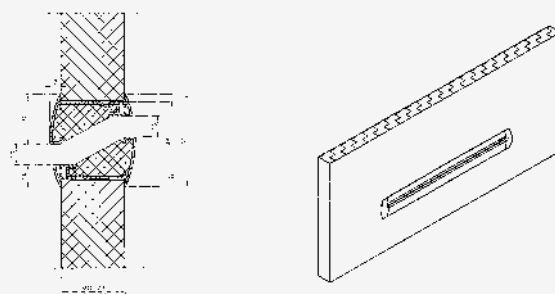

Dränagelüfter

170 mm

- Polystyrol, schwarz
- Anschluss NW 100
- Für Drainage und Versickerung

Art.-Nr. *	DN	Farbe	WG	Preis €
66565 3	100	schwarz	100	10,92

Türlüfter

Türlüfter SILENCE

- Aluminiumprofil AlMgSi 0,5
- Unsichtbare Befestigung
- Schalldämmung 32 dB(A)
- Türdicke: mind. 37 mm - max. 43 mm
- Andere RAL-Farben auf Anfrage
- Luftquerschnitt: 52,9 cm²

Art.-Nr. *	Größe/mm	Farbe	WG	Preis €
50530 0	425 x 48	alu-eloxiert	100	51,36
50531 7	425 x 48	weiß	100	61,42

Badezimmer-Türlüfter

Türlüfter Kunststoff

- Polystyrol
- Luftdurchlass 150 m²
- Entspricht der DIN 18 017
- Für Türstärken ab 28 mm bis max. 45 mm