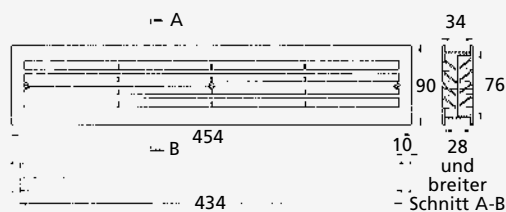

Wrasenklappe

- Polystyrol
- Selbstschließende Klappen

Art.-Nr. *	Anschluss Ø mm	Außenmaß/mm	Farbe	WG	Preis €
66212 6	100	140 x 140 x 44	braun	130	8,06
66214 0	100	140 x 140 x 44	weiß	130	8,06
66211 9	125	155 x 155 x 100	braun	130	10,81
66213 3	125	155 x 155 x 100	weiß	130	10,81

Dränagelüfter

170 mm

- Polystyrol, schwarz
- Anschluss NW 100
- Für Drainage und Versickerung

Art.-Nr. *	DN	Farbe	WG	Preis €
66565 3	100	schwarz	100	10,92

Türlüfter

Türlüfter SILENCE

- Aluminiumprofil AlMgSi 0,5
- Unsichtbare Befestigung
- Schalldämmung 32 dB(A)
- Türdicke: mind. 37 mm - max. 43 mm
- Andere RAL-Farben auf Anfrage
- Luftquerschnitt: 52,9 cm²

Art.-Nr. *	Größe/mm	Farbe	WG	Preis €
50530 0	425 x 48	alu-eloxiert	100	51,36
50531 7	425 x 48	weiß	100	61,42

Badezimmer-Türlüfter

Türlüfter Kunststoff

- Polystyrol
- Luftdurchlass 150 m²
- Entspricht der DIN 18 017
- Für Türstärken ab 28 mm bis max. 45 mm